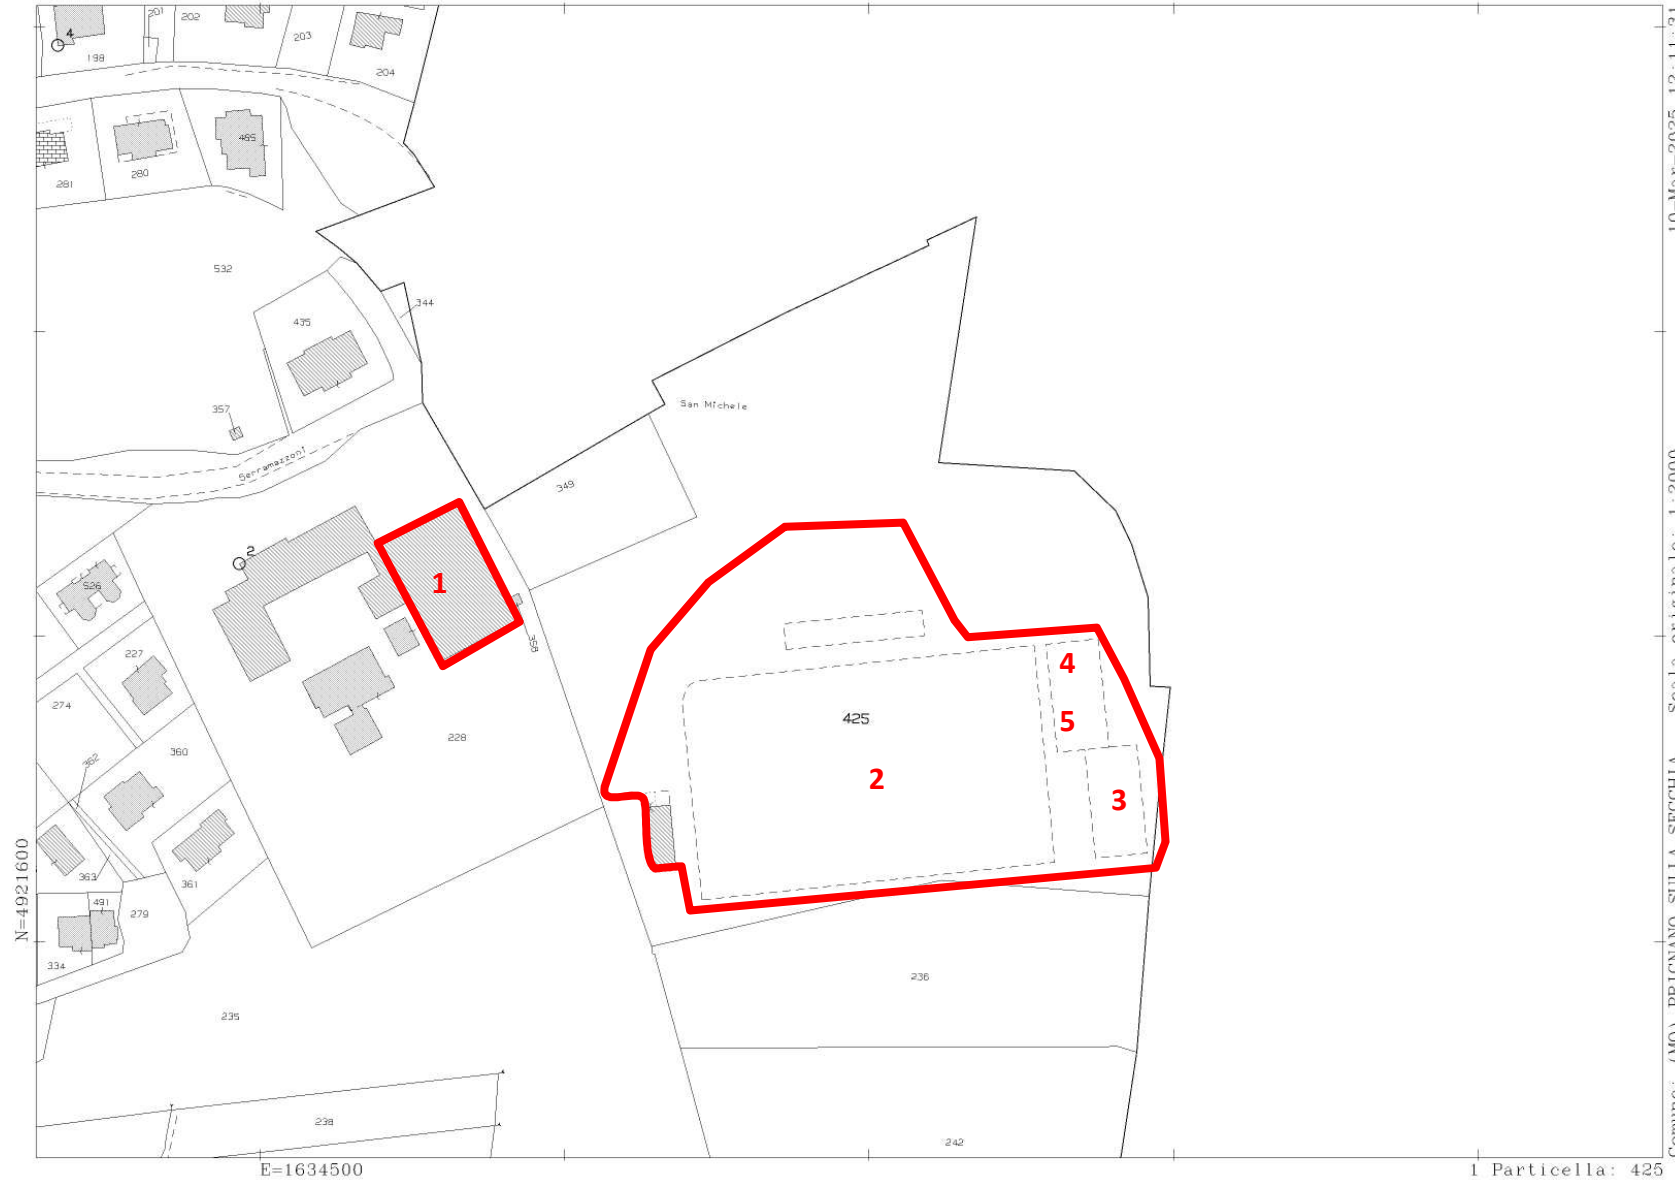

Figura 1 – Individuazione aereo fotogrammetrica

Comune: (MO) PRIGNANO SULLA SECCHIA Scala originale: 1:2000
Foglio: 58 Dimensione cornice: 534.000 x 378.000 m. Protocollo pratica T241229/2025
10-Mar-2025 12:11:31

Figura 2 – Individuazione catastale