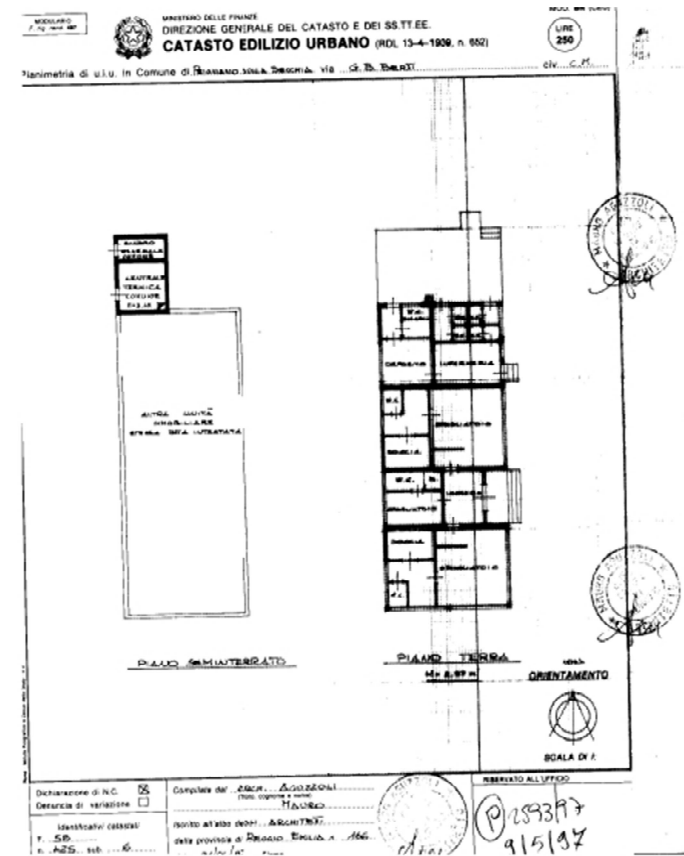

2. Impianti sportivi siti in Via G.B. Berti, 300:

- a. Campo comunale da Calcio con tappeto in erba naturale
- b. Campo comunale Tennis/Calcetto con tappeto in erba sintetica
- c. Campo comunale Beach Volley con tappeto in sabbia;
- d. Campetto comunale Basket con tappeto in formelle in gomma;