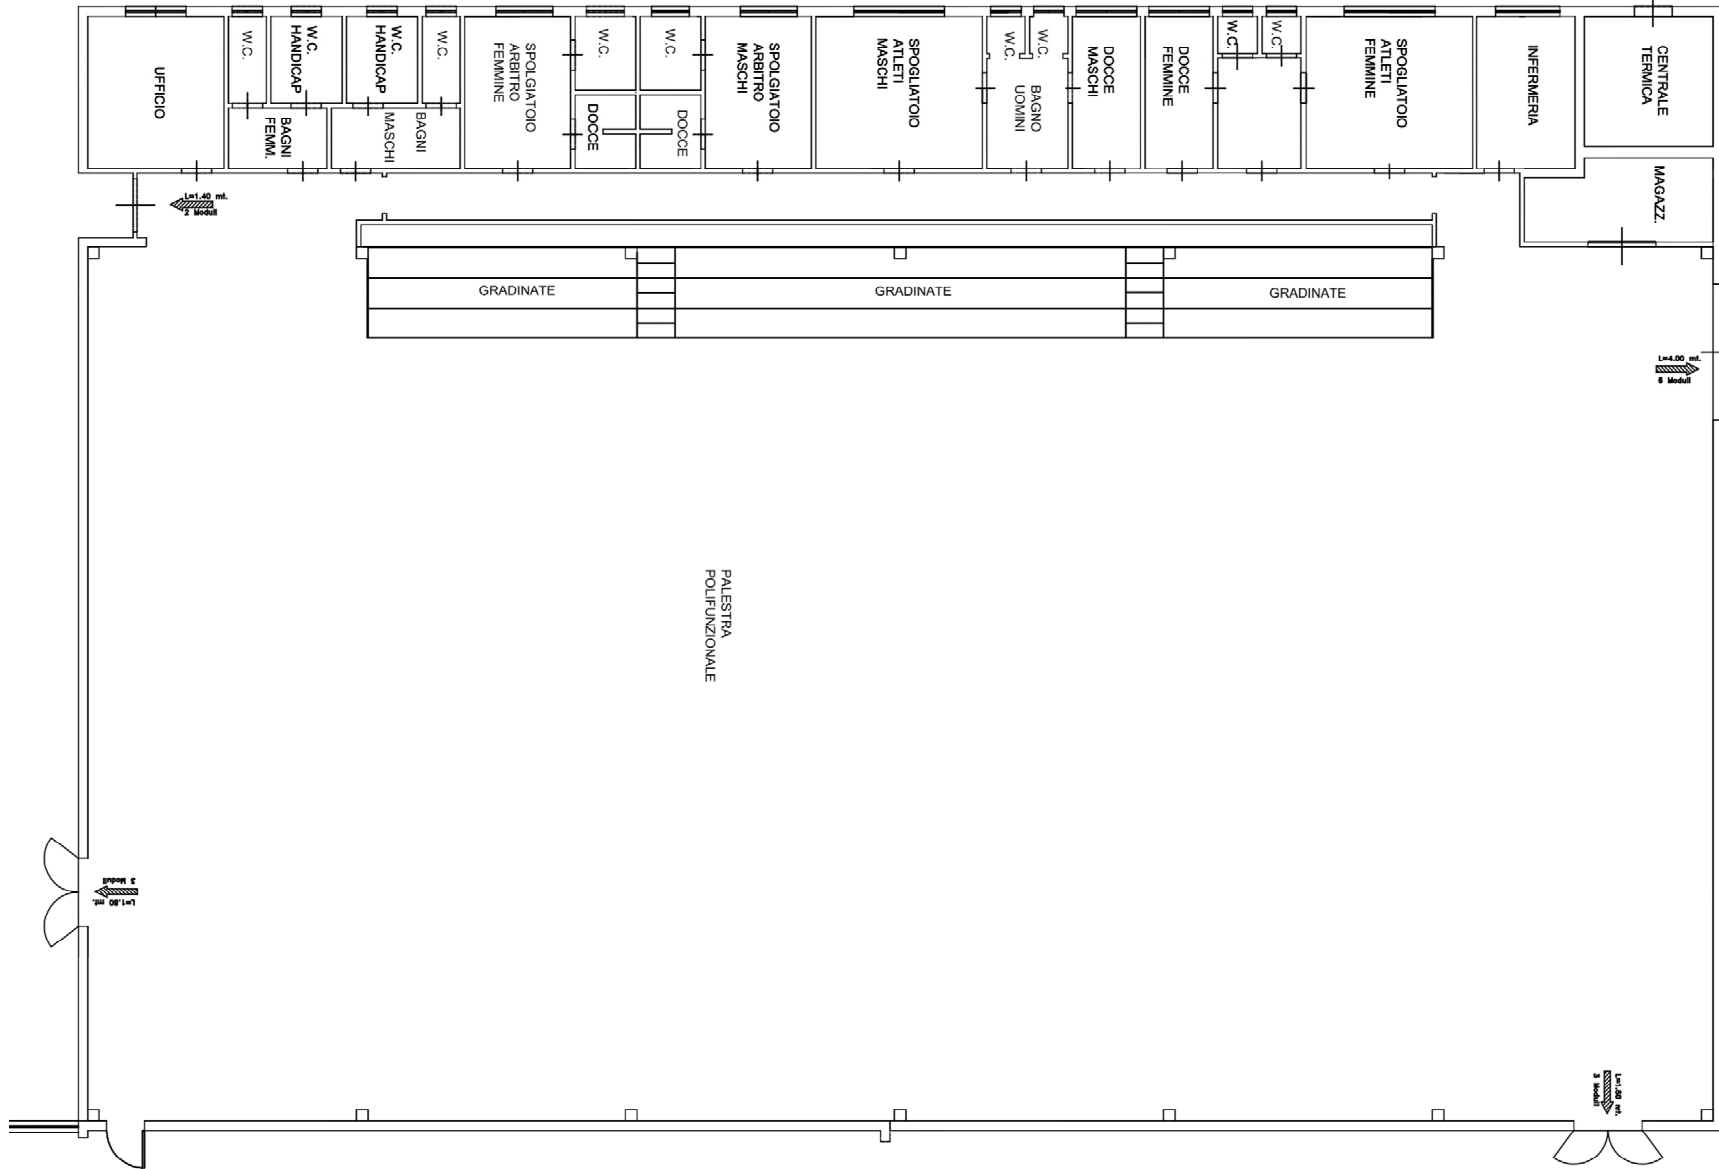

1. Palestra comunale polivalente sita in Via De Gasperi, 1